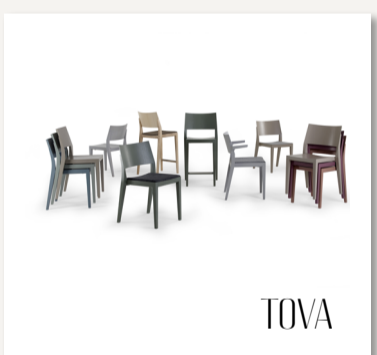

Klimatdeklarerade produkter synliggörs med **orange** symbol.

INNEHÅLL

KLICKA PÅ BILDEN FÖR ATT KOMMA TILL PRISER

BORD

BORDSSKIVOR

SITTMÖBLER

ÖVRIGA VAL

HÖJD	MÅTT	PRISGRUPP 1*	PRISGRUPP 2*	PRISGRUPP 3*	MÅTT MELLAN BEN ANTAL SITTMÖBEL/LÅNGSIDA
Höjd 730 mm					
2 benbågar	1400 x 750	11 760	12 350	12 950	1260 mm /2 Tova
2 benbågar	1600 x 750	12 600	13 290	13 970	1460 mm /2-3 Tova
2 benbågar	1800 x 750	13 450	14 220	14 990	1660 mm /3 Tova
	1800 x 900	14 980	15 900	16 810	1660 mm /3 Tova
2 benbågar	2000 x 750	14 520	15 370	16 220	1860 mm /3 Tova
	2000 x 900	16 220	17 230	18 250	1860 mm /3 Tova
3 benbågar	2400 x 750	18 920	19 930	20 950	1100 mm x2 /4 Tova
	2400 x 900	20 950	22 170	23 390	1100 mm x2 /4 Tova
Höjd 900 mm					
2 benbågar	1200 x 600	10 620	11 030	11 430	1060 mm /2 SitOnMe
	vägg/fönsterbord 1700 x 600	12 310	12 890	13 470	1560 mm /3 SitOnMe
2 benbågar	1200 x 750	11 640	12 150	12 660	1060 mm /2 SitOnMe
2 benbågar	1600 x 750	13 330	14 010	14 690	1460 mm /3 SitOnMe
2 benbågar	1800 x 750	14 180	14 940	15 710	1660 mm /3-4 SitOnMe
3 benbågar	2400 x 750	19 990	21 010	22 030	1100 mm x2 /4 SitOnMe