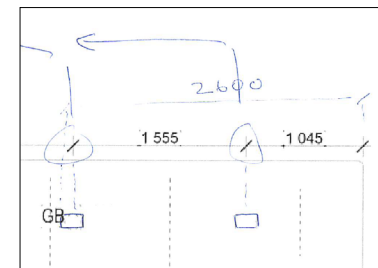

VIKLOCK
450 x 180 mm

Håltagning i skiva med
viklock i skivans material

2 300 kr

RUNT HÅL MED LOCK
Ø210 mm

Håltagning i skiva med runt
lock i skivans material

1 510 kr

EGNA MÅTT
enligt ritning

Din idé, inte vår.